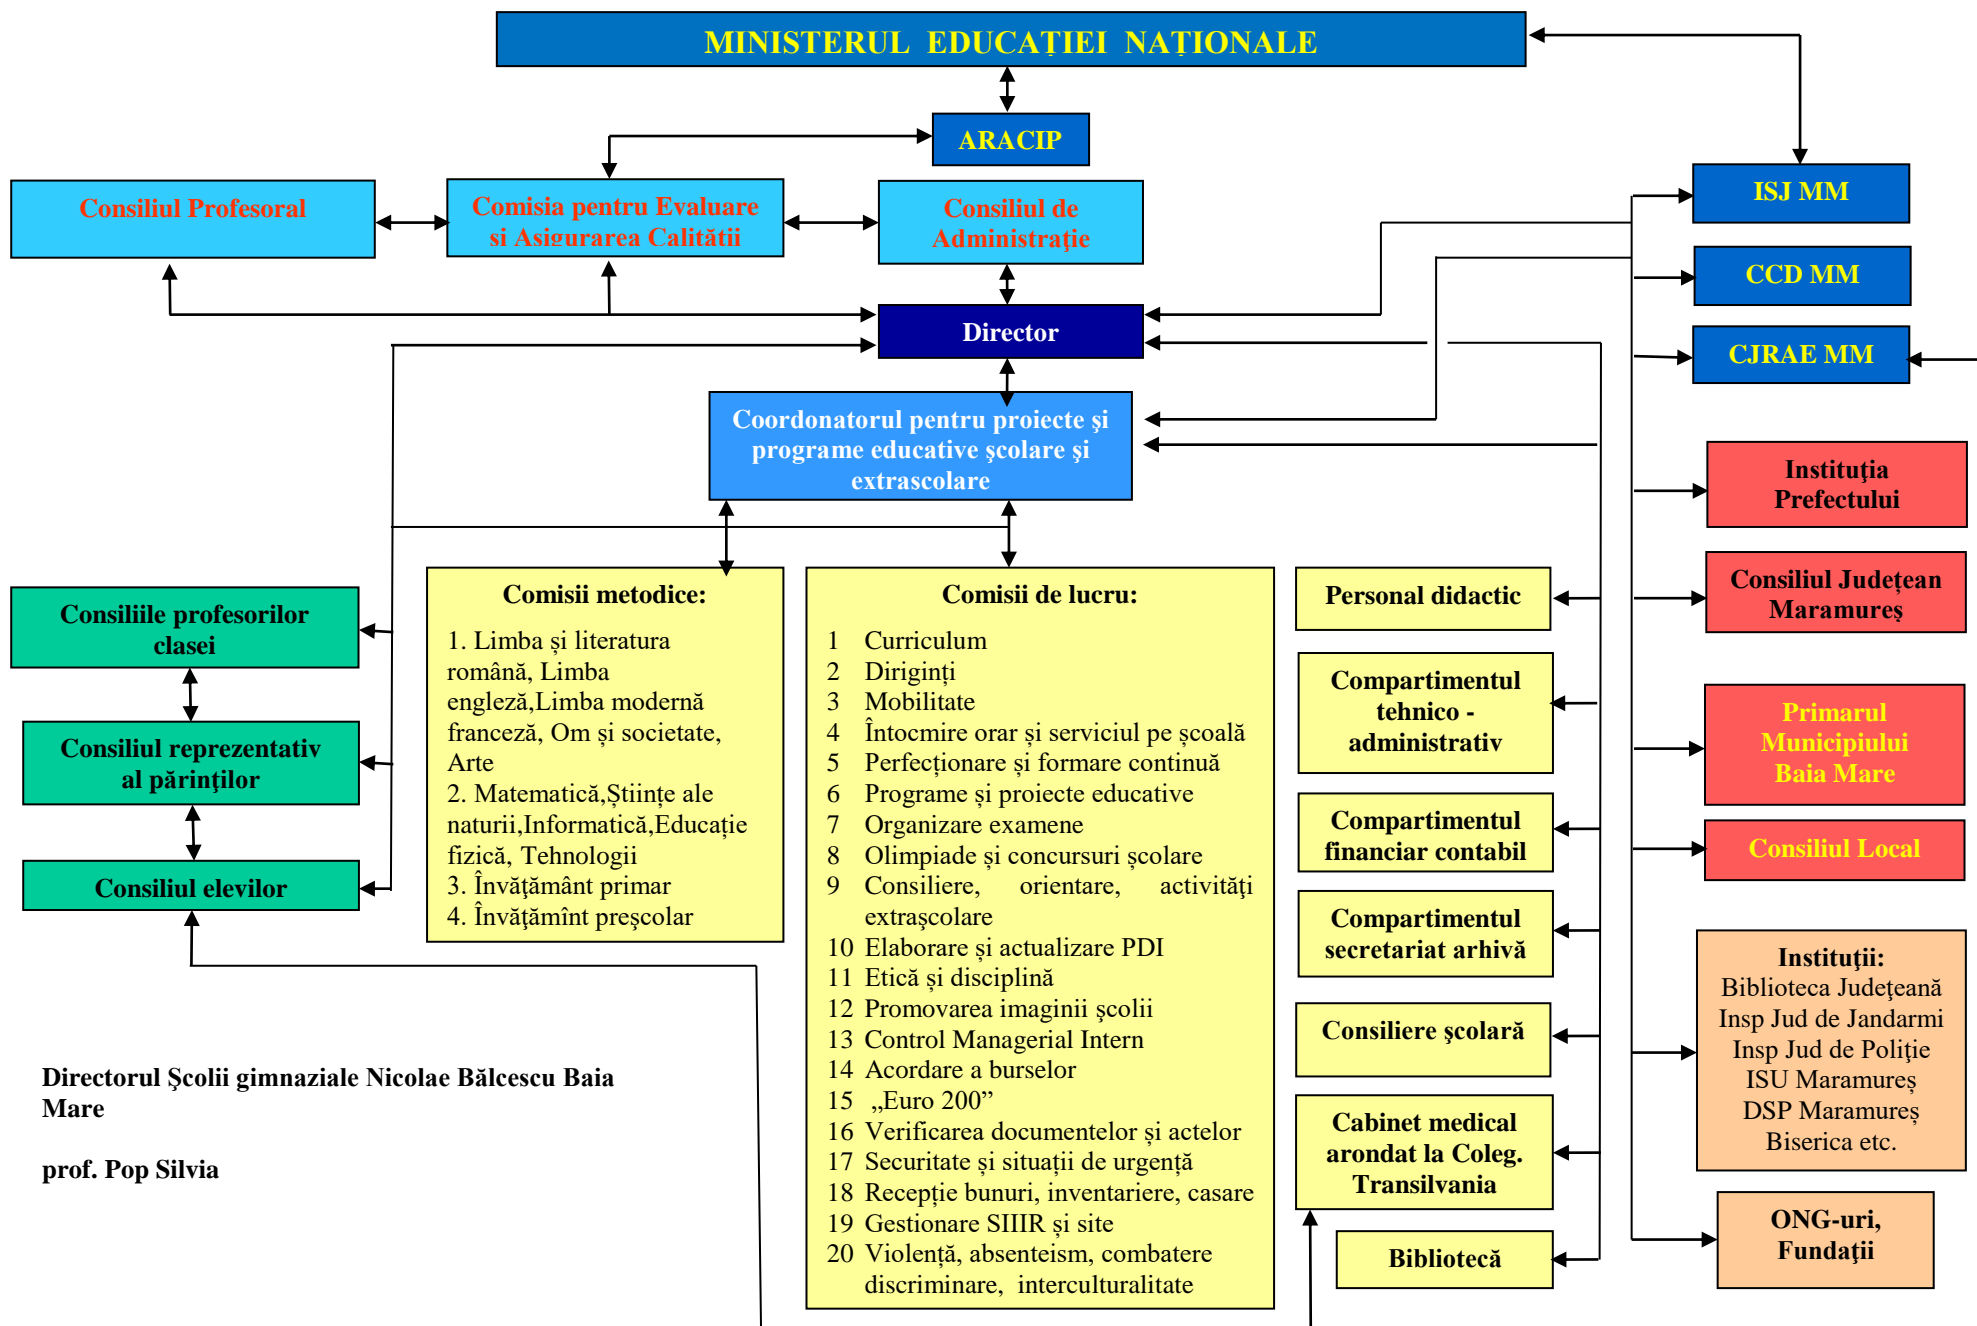

ORGANIGRAMA ȘCOALA NICOLAE BĂLCESCU BAIJA MARE

ANUL ȘCOLAR 2017 - 2018

Directorul Școlii gimnaziale Nicolae Bălcescu Baia Mare

prof. Pop Silvia