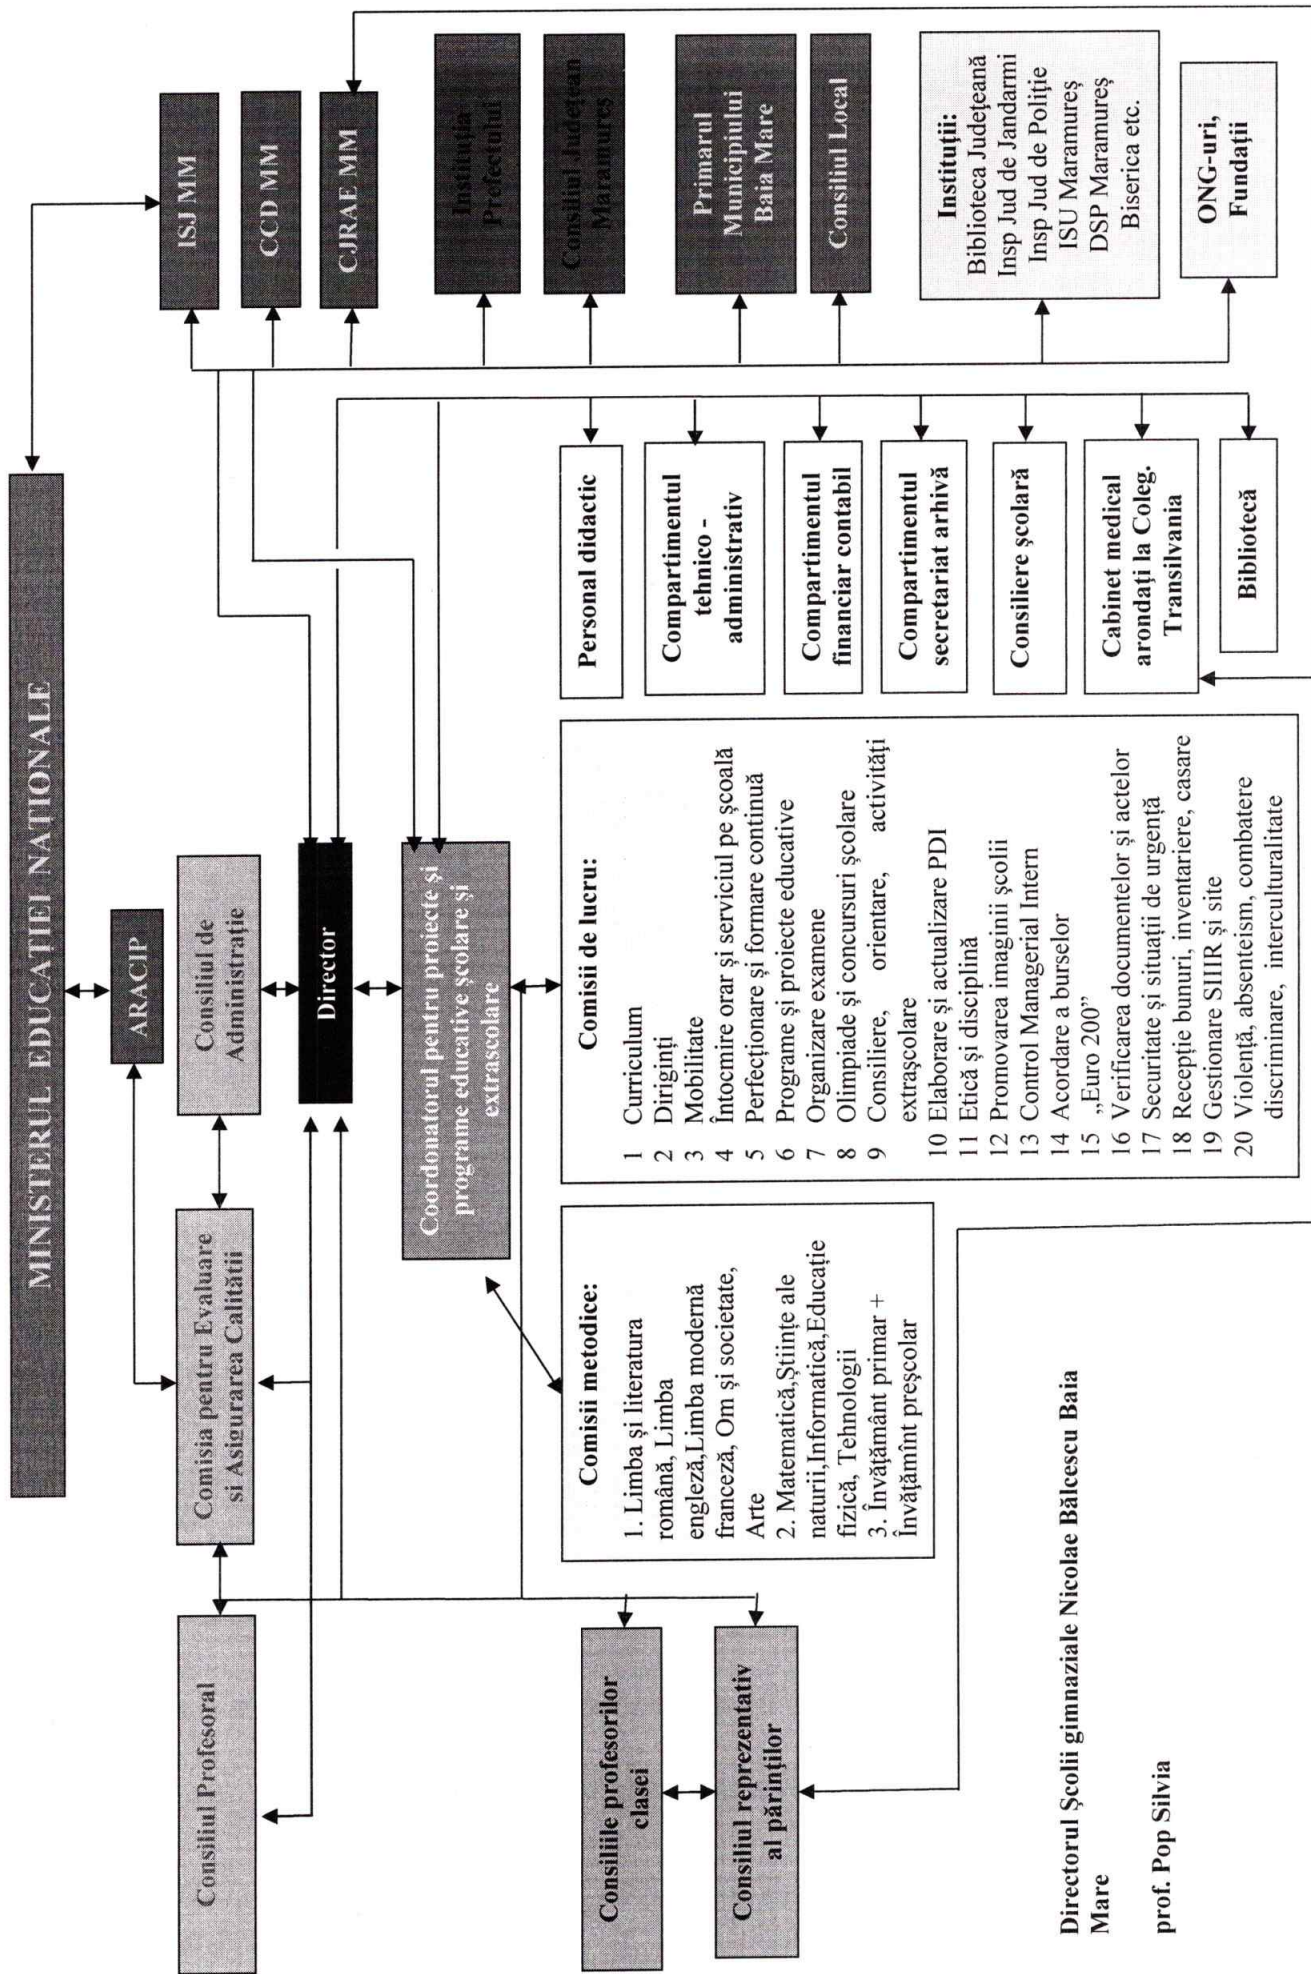

ORGANIGRAMA ȘCOALA NICOLAE BĂLCESCU BAIJA MARE

ANUL ȘCOLAR 2020-2021

Directorul Școlii gimnaziale Nicolae Bălcescu Baia Mare

prof. Pop Silvia